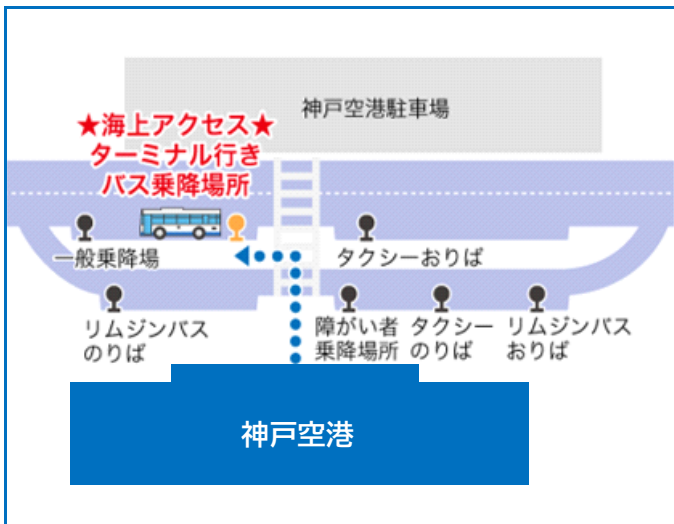

神戸空港島内無料巡回バス時刻表 (2024年7月20日時点)

①神戸空港ターミナル

	海上アクセスターミナル (バイ・シャトル乗り場)	行き
6	20	
7	0	45
8	20	50
9	30	50
10	30	50
11	30	50
12	20	50
13		45
14		40 50
15	15 30	50
16	30	50
17	30	50
18	30	50
19	20	50
20		50
21		
22	30	

②海上アクセスターミナル

	神戸空港ターミナル	行き
6		45
7	5	50
8	35	55
9	35	
10	5 35	
11	5 35	
12	5 40	
13	5 50	
14		45
15	5 20 40	
16	5 40	
17	10 40	
18	5 35	
19	5 35	
20	35	
21	35	
22	35	

●乗り場案内 (①神戸空港ターミナル)

●所要時間