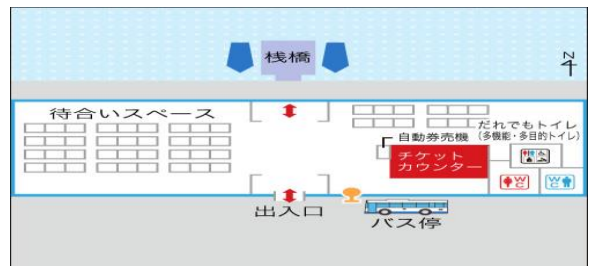

凡例
赤字：土日祝のみ②海上アクセスターミナル經由③西緑地行きとして運行。(平日は②海上アクセスターミナル行きとして運行。③西緑地へはまいません。)

② 海上アクセスターミナル発

→ ① 神戸空港ターミナル行き

時刻表	
6	49
7	4 34 49 57
8	34 57
9	34
10	7 34
11	7 34
12	7 39
13	7 49
14	7
15	7 19
16	7
17	9
18	7 34
19	7 34
20	34
21	34
22	34

凡例

※神戸空港ターミナル～海上アクセスターミナル間連絡バス（無料）の所要時間は片道2～3分です。

(2022年4月1日現在)

① 神戸空港ターミナル（6番）のりば

② 海上アクセスターミナルのりば

お問合せ先

神戸・関空ベイ・シャトル 電話予約センター
Tel.078-304-0033 (受付時間：9:00～18:00 年中無休)

Bay Shuttle