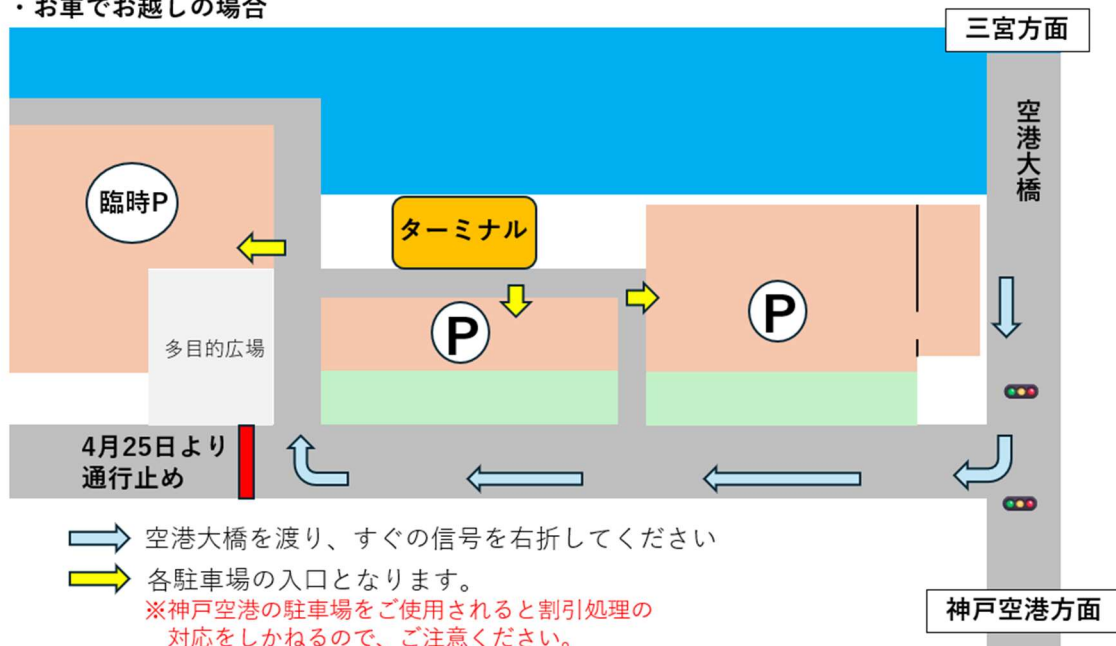

ゴールデンウィークの駐車場利用について

日頃は、神戸-関空ベイ・シャトルをご利用いただき誠にありがとうございます。

4月27日（土）から、**ゴールデンウィークは混雑が予想されます。**

お車でお越しいただいても駐車できず、乗船時刻に間に合わないおそれがございますので、公共交通機関をご利用いただきますようお願い申し上げます。

万が一、ご旅行に支障が生じた場合も、責任は一切負いかねますので予めご了承ください。なお、**駐車場のご予約は承っておりません。**

ご理解とご協力のほどよろしくお願いいたします。

・お車でお越しの場合

令和6年4月