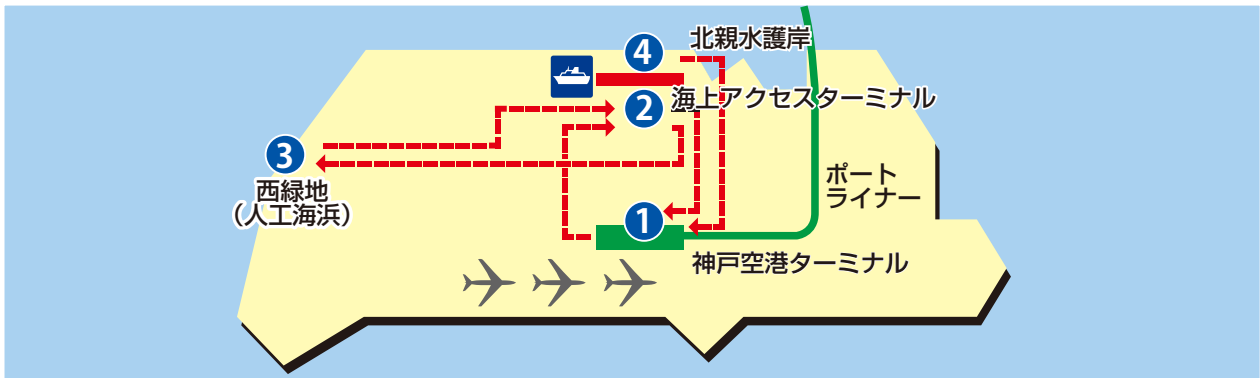

神戸空港島内無料巡回バス 時刻表

① 神戸空港ターミナル 発

海上アクセスターミナルへは約3分で到着します。

6	25	43	54	
7	9	25	40	54
8	25	43	54	
9	25	43	54	*
10	25	43	54	*
11	25	43	54	*
12	25		54	*
13	25	40	54	*
14		43	54	*
15	25		54	*
16	25	43	54	*
17	25	43	54	*
18	25	43	54	*
19	25		54	
20	25		54	
22		39		

☐ ※平日は②海上アクセスターミナル行き
 ※土日祝は②海上アクセスターミナル経由で③西緑地行き

③ 西緑地 (人工海浜) 発

6	
7	
8	
9	
10	1
11	1
12	1
13	1
14	1
15	1
16	1
17	1
18	1
19	1
20	

土日祝のみ運行 (神戸空港ターミナル行き)

② 海上アクセスターミナル 発

6		49		
7		34	57	
8			57	
9			57	*
10	7		57	*
11	7		57	*
12	7		57	*
13	7		57	*
14	7		57	*
15	7		57	*
16	7		57	*
17			57	*
18	7		57	*
19	7			
20				

☐ ※土日祝のみ③西緑地行き

④ 北親水護岸 発

7	4		49
8		34	
9		34	
10		34	
11		34	
12			39
13			49
14			
15		19	
16			
17	9		
18		34	
19		34	
20		34	
21		34	
22		34	